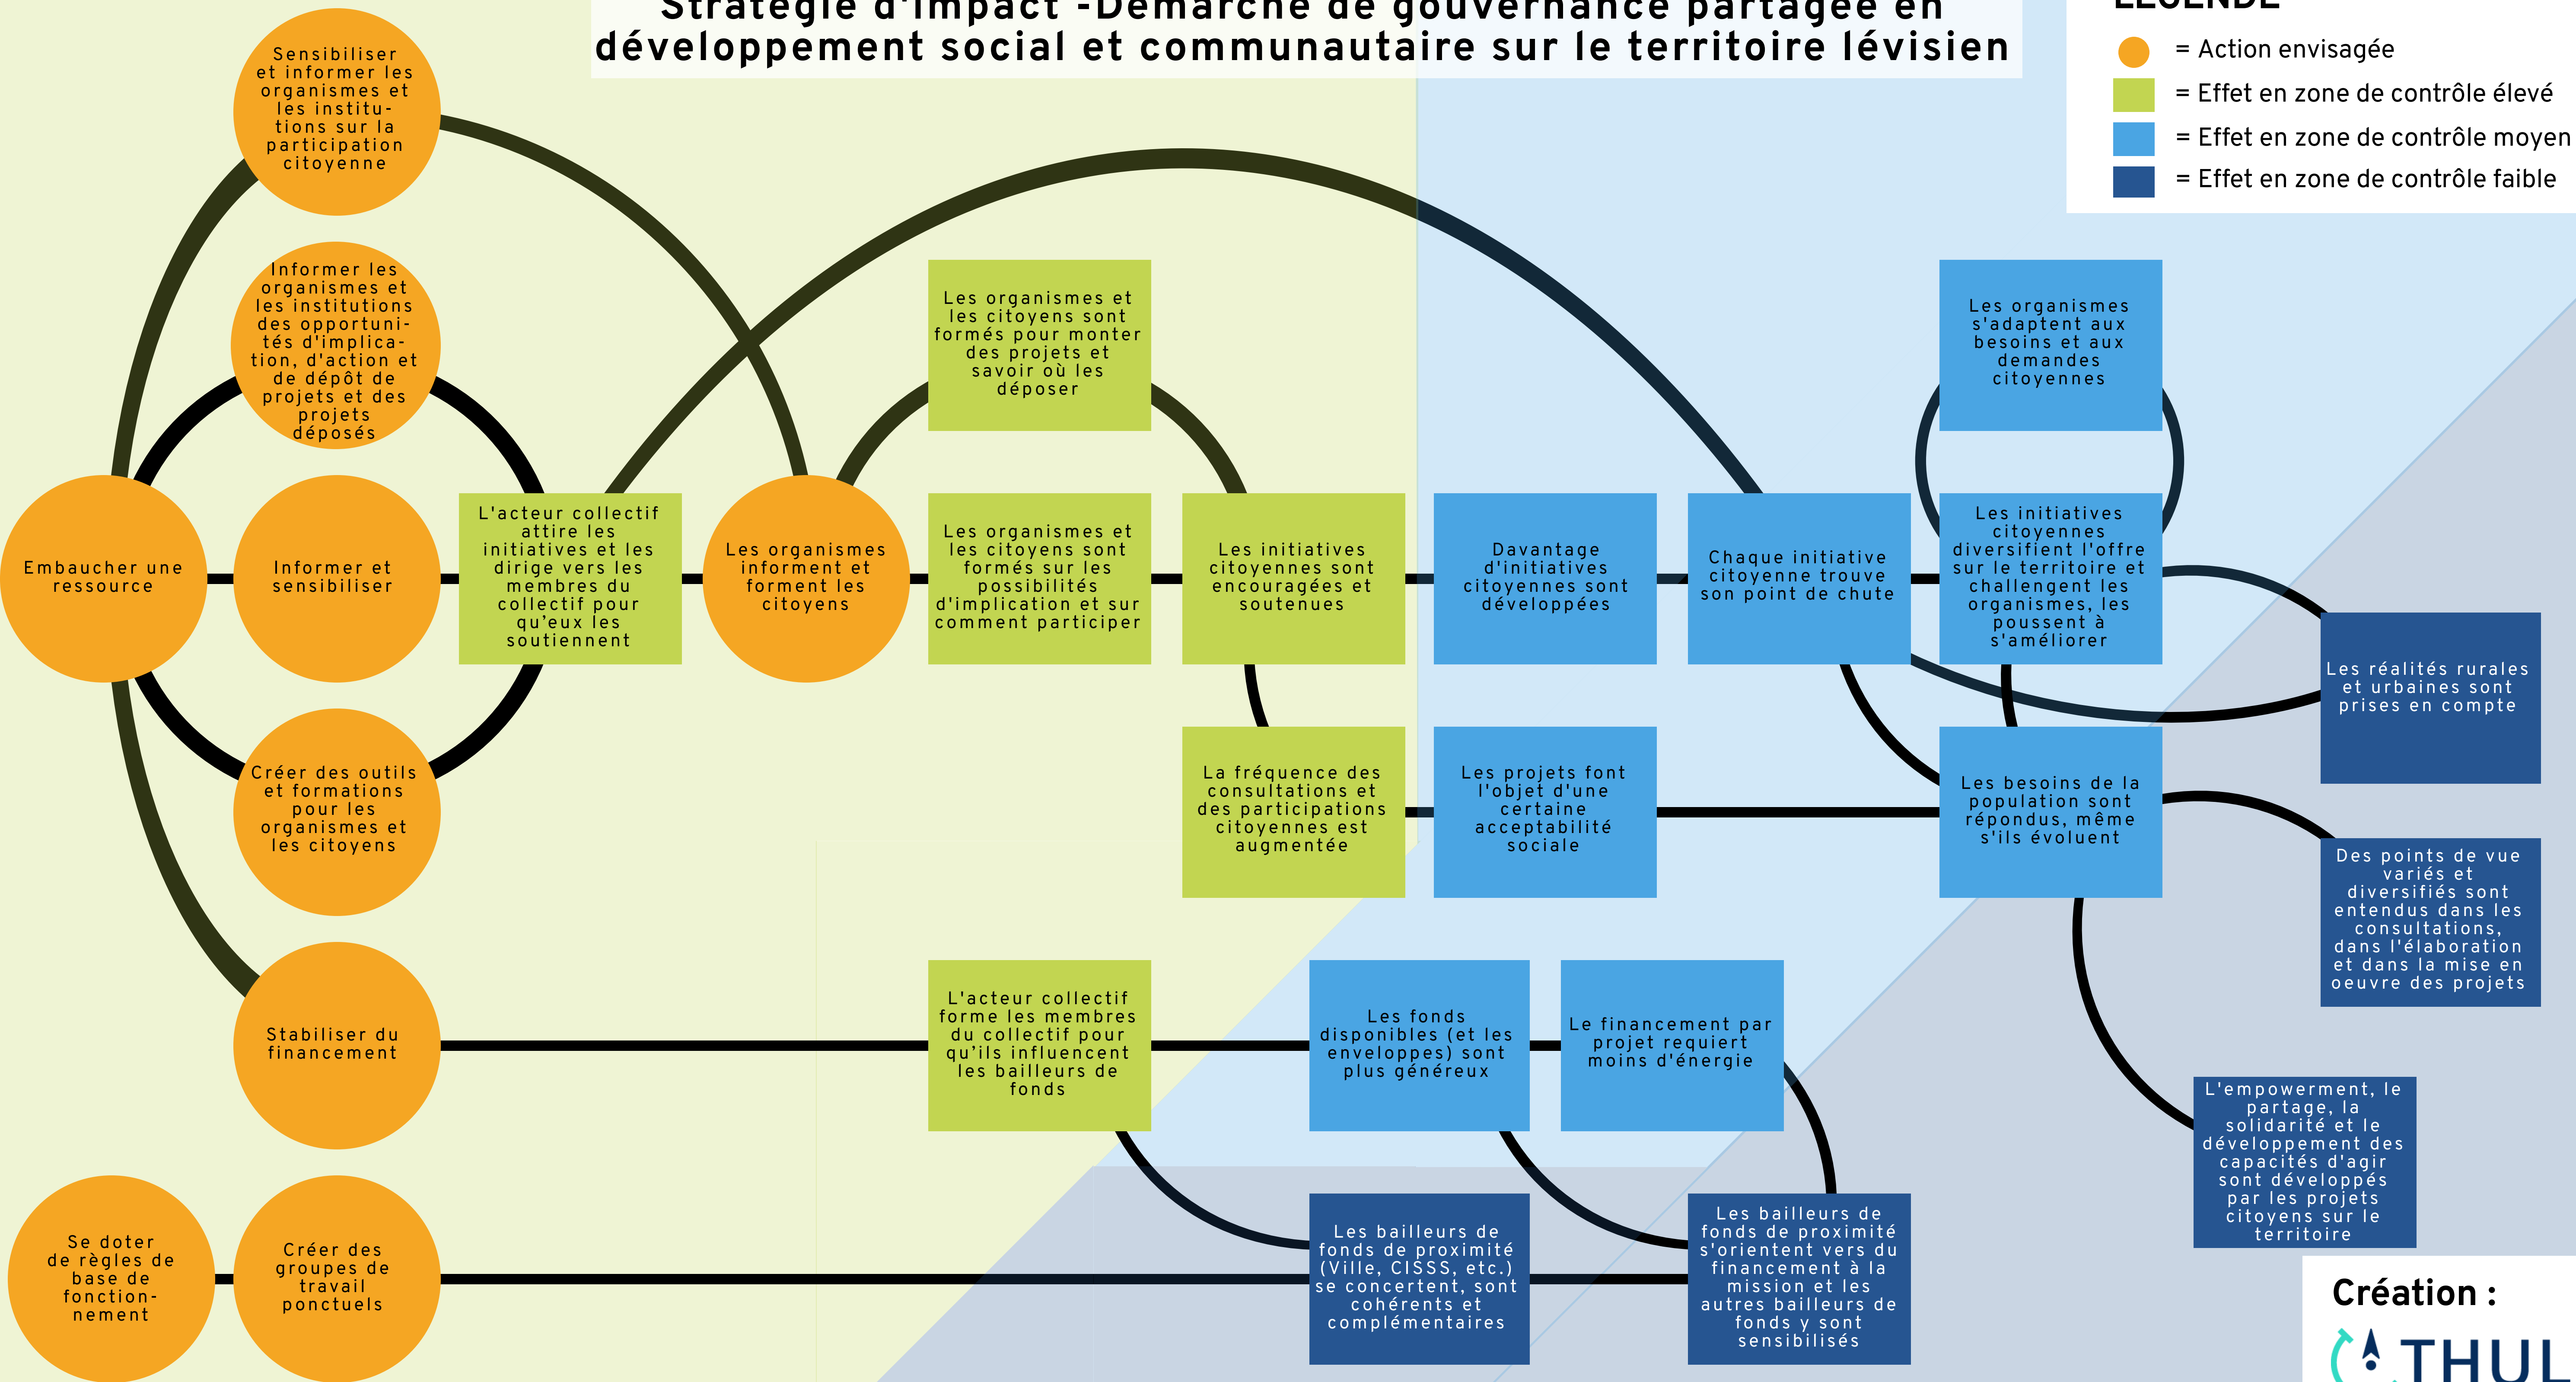

Stratégie d'impact - Démarche de gouvernance partagée en développement social et communautaire sur le territoire lévisien

LÉGENDE

- = Action envisagée
- = Effet en zone de contrôle élevé
- = Effet en zone de contrôle moyen
- = Effet en zone de contrôle faible

Création :